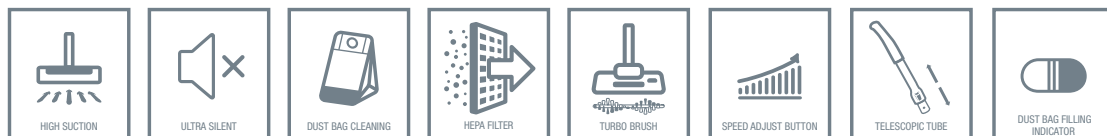

WHISPER DC 2600

Ультра бесшумный пылесосы

- 220-230 В переменного тока, 50/60 Гц, 850 Вт (дополнительно 2400 Вт)
- Эргономичный дизайн и практичное использование
- H.E.P.A-фильтр
- Высокая мощность всасывания
- Автоматическая намотка кабеля
- Регулируемая скорость
- Металлическая телескопическая трубка
- Армированный шланг
- Вертикальная/горизонтальная парковка
- Емкость мешка для пыли 4 л
- 20' DC - 560 ШТ / 40' HC - 1350 ШТ / ГРУЗОВИК - 1600 ШТ

ULTRA SILENT

Ультра бесшумный пылесосы

Обеспечивает бесшумную уборку без потери мощности всасывания. Обладает высокой эффективностью на коврах и твердых напольных покрытиях. H.E.P.A. Благодаря этому фильтр улавливает даже самую мелкую пыль и имеет класс производительности А. Турбощетка очень эффективно очищает ковры и твердые полы.

COLOR ALTERNATIVE

Fantom