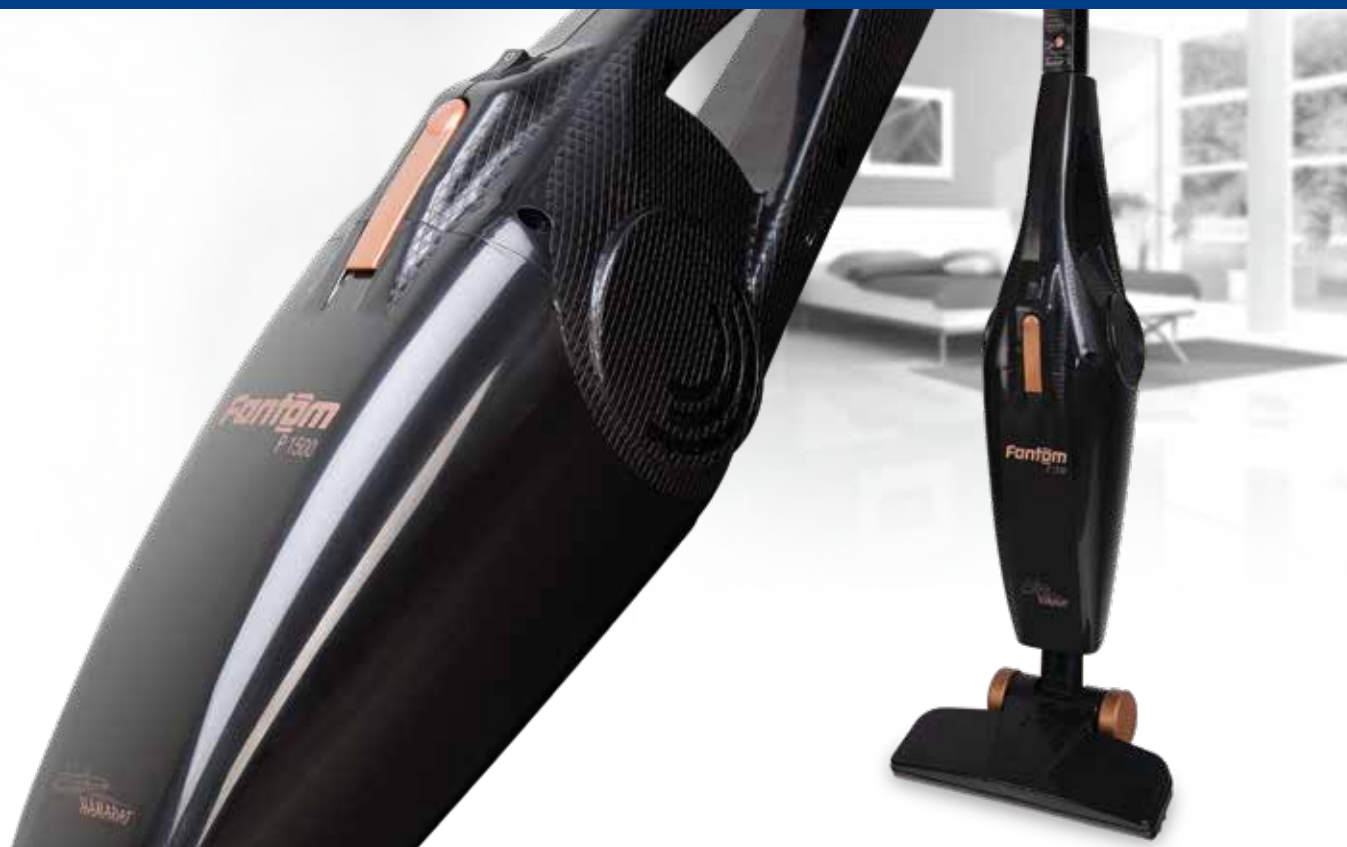

НАМАРАТ P 1500

Вертикальные пылесосы

- 220-230 В переменного тока, 50/60 Гц, 500 Вт (дополнительно 1200 Вт)
- Практическое использование
- Уборка пыли без мешка для пыли
- Высокая мощность всасывания
- Вертикальная парковка
- Ручная намотка кабеля
- Пластиковая трубка
- Емкость пылесборника 1 л
- 20' DC - 1100 ШТ / 40' HC - 2500 ШТ / TRUCK - 3200 ШТ.

Вертикальный пылесос

Благодаря практичному использованию без мешка и высокой мощности всасывания уборка выполняется легко и быстро. Благодаря съемному корпусу он очень удобен в труднодоступных местах.

COLOR ALTERNATIVE

Fantom