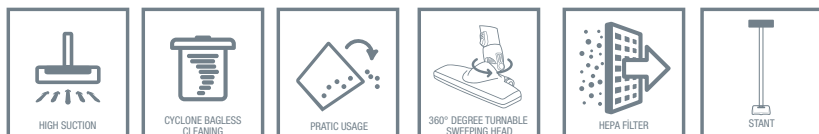

Вертикальный пылесос

Благодаря технологии циклон он обеспечивает наилучшую и практичную уборку, втягивая всю пыль с поверхности благодаря высокой мощности всасывания. Кроме того, с HEPA-фильтром в камере он задерживает шерсть животных, мельчайшую пыль с пола.

COLOR ALTERNATIVE