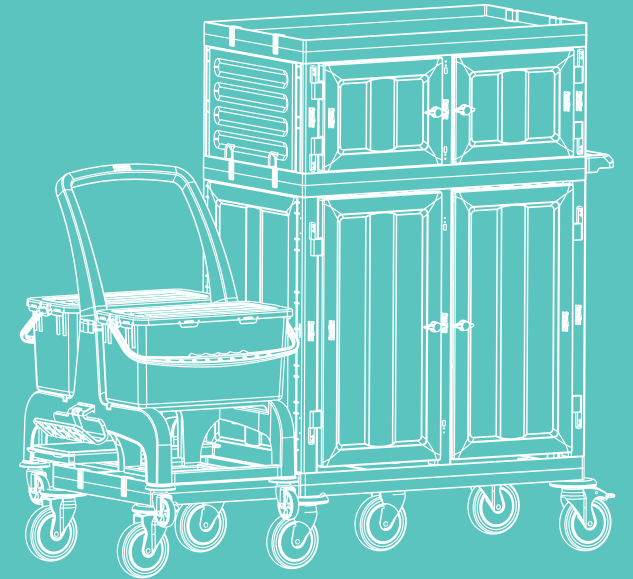

# PROCART 463SP

Kat Arabası  
Housekeeping Trolley

ÜRÜN ÖLÇÜLERİ / PRODUCT DIMENSIONS 53 x 212 x 144 mm

ÜRÜN AĞIRLIK / PRODUCT WEIGHT 54.3 kg

BARKOD / PRODUCT BARCODE 8697435938187

STOK KODU / STOCK CODE PZ 40 000 106