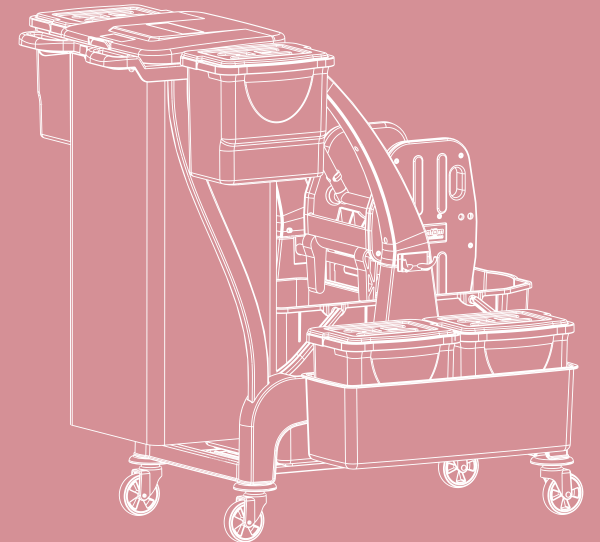

New Procart Jet Models